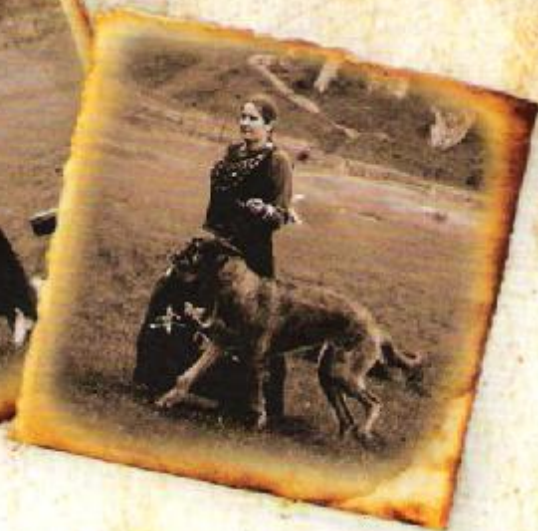

9 IX 2012

Olsztyn/ near Czestochowa, POLAND

Olsztyn/ k. Częstochowy

FCI Euro Sighthound Show Europejska Wystawa Chartów FCI	Breed/Rasa	Sighthound Club Show / Chart Polski Club Show Klubowa Wystawa Chartów/ Klubowa Wystawa Chartów Polskich
Marie-Christine Delabelle (B)	AZAWAKH	Magnus Hagstedt (S)
Lotte Jorgensen (DK)	AFGHAN	Knut Blutecher (N)
Maciej Lipiec (PL)	BORZOI	Elizabeth Janzon (S)
Knut Blutecher (N)	CHART POLSKI	Maciej Lipiec (PL)
Elizabeth Janzon (S)	DEERHOUND	Lotte Jorgensen (DK)
Marie-Christine Delabelle (B)	GALGO ESPANOL	Lotte Jorgensen (DK)
Knut Blutecher (N)	GREYHOUND	Magnus Hagstedt (S)
Elizabeth Janzon (S)	IRISH WOLFHOUND	Lotte Jorgensen (DK)
Knut Blutecher (N)	ITALIAN GREYHOUND	Magnus Hagstedt (S)
Marie-Christine Delabelle (B)	MAGYAR AGAR	Knut Blutecher (N)
Marie-Christine Delabelle (B)	SALUKI	Knut Blutecher (N)
Marie-Christine Delabelle (B)	SLOUGHI	Magnus Hagstedt (S)
Magnus Hagstedt (S)	WHIPPET	Marie-Christine Delabelle (B)
Elizabeth Janzon (S)	PODENCO IBICENCO CIRNECO DELL'ETNA PHARAOH HOUND	Lotte Jorgensen (DK)
XXXXXXXXXXXX	TAZY, TAJGAN	Knut Blutecher (N)