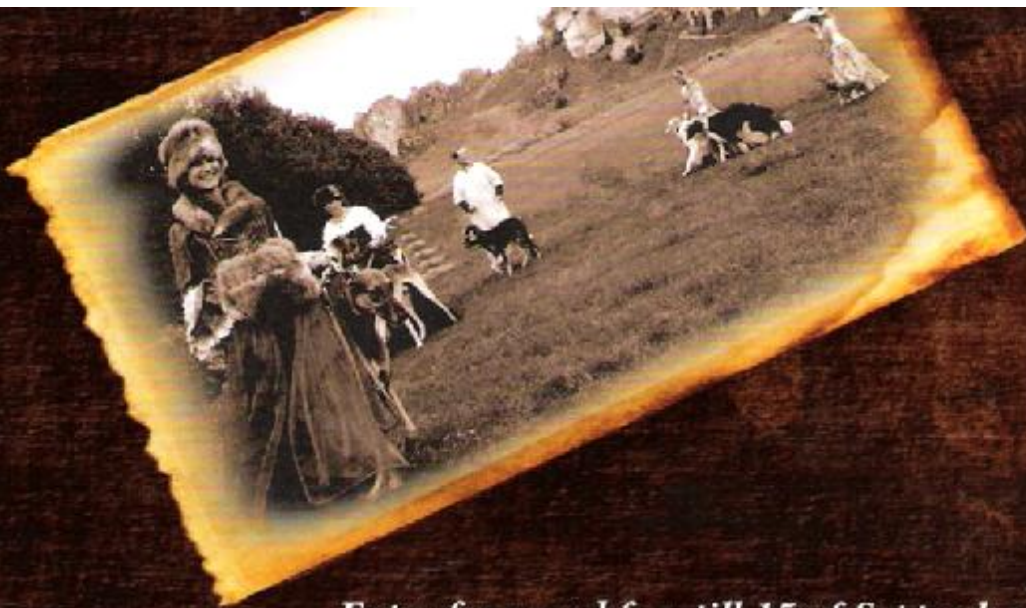

*Entry form and fees till 15 of September 2012
Zgłoszenia oraz opłaty
przyjmowane są do dnia 15 sierpnia 2012*

Organizers / Organizatorzy

Klub Charta w Polsce oraz Klub Charta Polskiego –

komisje Zarządu Głównego Związku Kynologicznego w Polsce

oraz

Związek Kynologiczny w Polsce - Oddział Częstochowa

ul. Szymanowskiego 1, 42-200 Częstochowa

*More details and entry fees will be announced on
www.festiwalcharta.pl
in January of 2012*

*Szczegółowe informacje,
w tym wysokość opłat podana będzie na:
www.festiwalcharta.pl
w styczniu 2012*

Contact / Kontakt:

Agata Juszczyk

show commissioner / komisarz wystawy

Tel +48 603 371 007, +48 787 78 18 18

Mail: agata@zjurajskichbiskupic.pl

www.festiwalcharta.pl